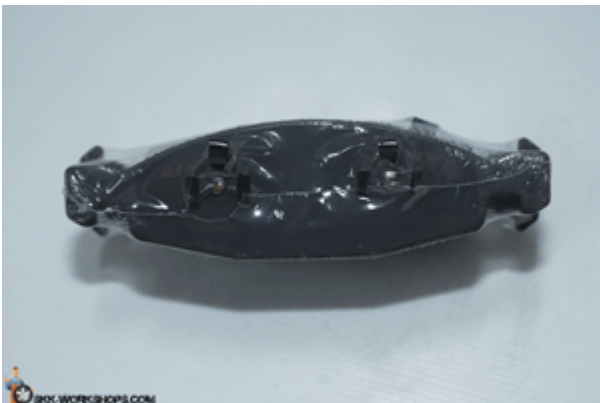

www.walkmyways.com

Skk- Workshops

à, œà¹%òà,² à¹€à, šà, £à, ,,à, «à,™ à¹%òà,² WJ 4.0-4.7

0.00 à,¿

à, œà¹%òà,² à¹€à, šà, £à, ,,à, «à,™ à¹%òà,² WJ 4.0-4.7 (Jeep Daily Brake Pad) Made in U.S.A
à¹€à, «à, jà,² à,° à,•à,±à, šà, £à, -à, -à, µà¹^à, ,à, ±à, šà, ,à, µà¹^à, -à, ,à, •à¹†à, §à, ±à,™ à¹•à, ¥à, °
à¹, ,à, jà¹^à, -à, ,à, •à, §à, ±à,™ (Bendix Semi-Metallic Brake Pads)

Â

** à, £à,² à, ,à,² à¹, ,à, jà¹^à, £à, §à, jà, ,,à¹^à,² à, ^à, ±à, "à, à¹^à, † **

[à, £à,² à, çà, ¥à, °à¹€à, -à, µà, çà, "à, œà,¹ à¹%òà, ,à,² à, ç](#)

à, ,à, §à,² à, jà, ,à, 'à, "à¹€à, «à¹†à,™ à, ,à, -à, †à, ¥à,¹ à, •à, ,à¹%òà,²:

à, çà, ±à, †à¹, ,à, jà¹^à, jà, µà, ,à, §à,² à, jà, ,à, 'à, "à¹€à, «à¹†à,™ à, à,³ à, «à, £à, ±à, šà, à, 'à,™ à, ,à¹%òà,² à,™ à, µà¹%ò
à, •à, £à, ,à, "à,² à¹€à, ,à¹%òà,² à, à,¹^à, £à, °à, šà, šà, •à¹^à, -à,™ à¹•à, à, "à, †à, ,à, §à,² à, jà, ,à, 'à, "à¹€à, «à¹†à,™