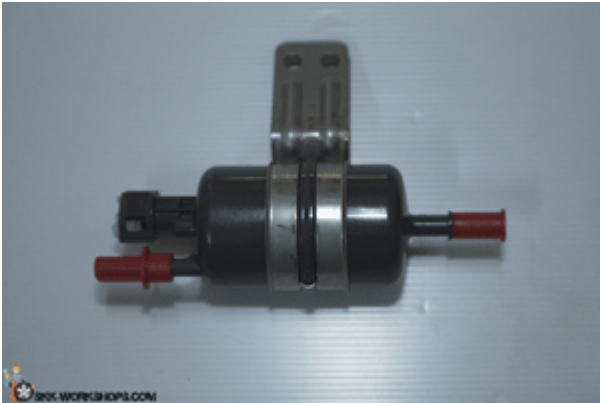

0.00 à,ç

à,•à,£à,-à,†à¹€à,šà,™à,à,´à,¥+à¹€à,£à¹†à,•à,•à,¹à¹€à,¥à¹€à,•à,-à,£à¹€ WJ (Jeep Fuel Filter Regulator)
Made in Canada

à,•à,£à,-à,†à¹€à,šà,™à,à,´à,¥+à,£à,±à,•à,©à,²à¹•à,£à,†à,²à,±à,™à,™à¹%à,³à,jà,±à,™à
à,£à,-à,—à,µà¹^à¹fà,•à,¥à¹%à,à,°à,-à,¶à,† 3 à¹•à,ªà,™à,•à,´à¹,à,¥
à,jà,µà¹,à,-à,•à,²à,ªà,•à¹%à,-à,†à¹€à,à,¥à,µà¹^à,çà,™

Â

** à,£à,²à,„à,²à¹,„à,jà¹^à,£à,§à,jà,„à¹^à,²à,^à,±à,²à,ªà¹^à,† **

Â

[à,£à,²à,çà,¥à,°à¹€à,-à,µà,çà,²à,œà,¹%à,à,²à,ç](#)

à,„à,§à,²à,jà,„à,´à,²à¹€à,«à¹†à,™à,à,-à,†à,¥à,¹à,•à,„à¹%à,²:
à,çà,±à,†à¹,„à,jà¹^à,jà,µà,„à,§à,²à,jà,„à,´à,²à¹€à,«à¹†à,™à,ªà,³à,«à,£à,±à,šà,ªà,´à,™à,„à¹%à,²à,™à,µà¹%
à,•à,£à,à,à,²à¹€à,à¹%à,²à,ªà,¹à¹^à,£à,°à,šà,šà,•à¹^à,-à,™à¹•à,ªà,²à,†à,„à,§à,²à,jà,„à,´à,²à¹€à,«à¹†à,™