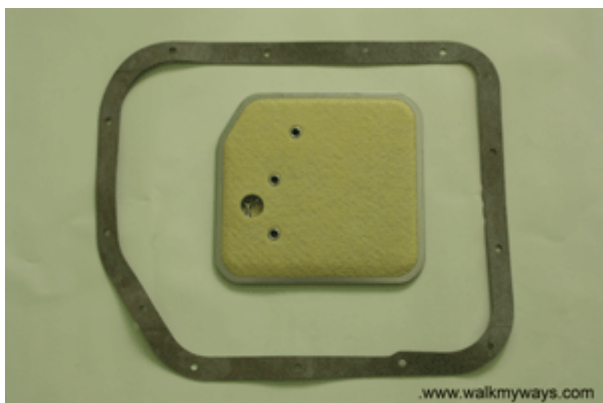

www.walkmyways.com

Skk- Workshops

Transmission Filter for ZJ

à, Šà,, à, "à, •à, £à, -à, †à¹€à, •à, µà, çà, £à¹œ ZJ

0.00 à, ÷

Transmission Filter à, Šà,, à, "à, •à, £à, -à, †à¹€à, •à, µà, çà, £à¹œ ZJ, TJ

à¹€à, ›à¹†à,™à,, à, -à, † OEM à, ›à, £à, °à, •à, -à, šà¹,, à, ›à, "à¹%à, §à, çà, •à, ±à, §à, •à, £à, -à, †
à¹•à, ¥à, °à, ›à, £à, °à¹€à, •à¹†à,™

Â

à, £à, ²à,, à, ²à¹,, à, ja¹^à, £à, §à, ja,, à¹^à, ²à, ^à, ±à, "à, °à¹^à, †

Â