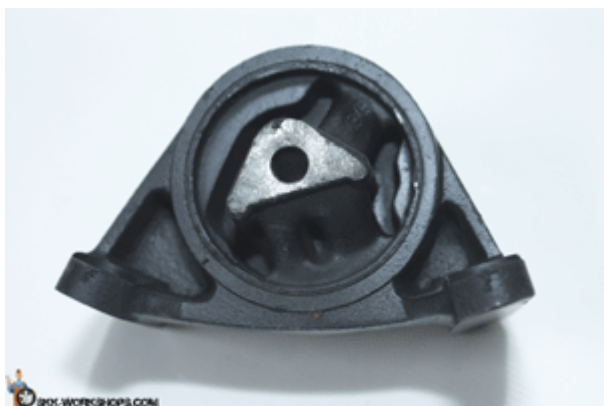

www.walkmyways.com

Skk- Workshops

à, ç, à, ², †, à¹•à, —à¹^à, ™à¹€à, „à, £à, -à¹^à, -à, †à, ‹à¹%à, ²à, ç WJ-V8

0.00 à, ç

à, ç, à, ², †, à¹•à, —à¹^à, ™à¹€à, „à, £à, -à¹^à, -à, †à, ‹à¹%à, ²à, ç WJ-V8 (Jeep Motor Mount)
à¹€à, ™à, -à¹%à, -à, †à, ²à, ™à, „à, µ à, Šà, „à, „à, †à, £à, °à, •à, -à, šà¹€à, ¢à, £à¹†à, ^
à, žà, £à¹%à, -à, ja, •à, 'à, „à, •à, ±à¹%à, †

À

** à, £à, ²à, „à, ²à¹, „à, ja¹^à, £à, šà, ja, „à¹^à, ²à, ^à, ±à, „à, ¢à¹^à, † **

[à, £à, ²à, ç, à, ¢à, °à¹€à, -à, µà, çà, „à, çà, ¹à¹%à, ,à, ²à, ç](#)