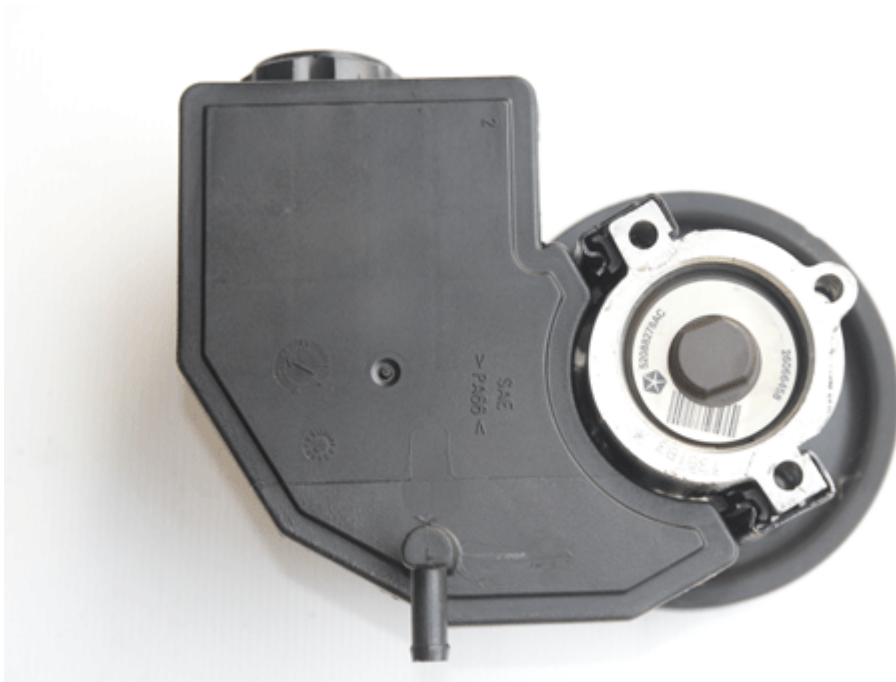

www.walkmyways.com

Skk- Workshops

à, ›à, ±à¹%à, jà¹€à, žà, ²à¹€à, šà, -à, £à¹Œ WJ

0.00 à, ě

Â à, ›à, ±à¹%à, jà¹€à, žà, ²à¹€à, šà, -à, £à¹Œ WJ à, çà, µà¹^à, «à¹%à, - Mopar

Â

[à, £, à, ¢, ¥, à, °, à, €, -, à, µ, ¢, ", à, œ, à, 1, à, %, à, , à, ^, à, ¢](#)